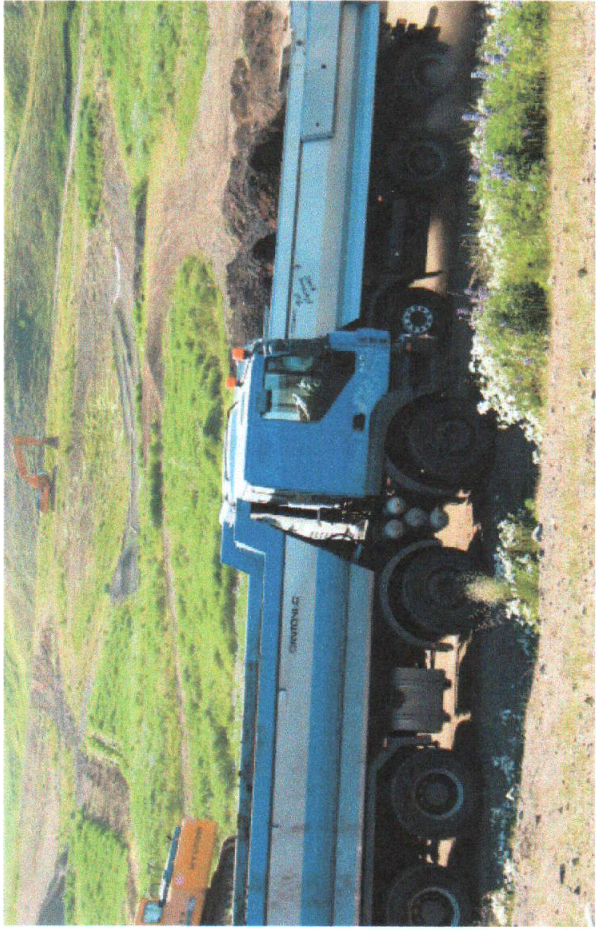

Allar lagnir til félagsheimilis lagðar af KKA

Fylla á milli brauta til að græða upp landið síðar.

Stórvirk tæki notuð til að fylla á inn í brautina.

Jafna landið á milli, hér skulu verða græn svæði.

KKA keypti gám, til viðgerða og geymslu.

Gáminum komið fyrir austan hússins.

KKA að leggja lagning frá húsinu.

Mikil vinna var við að ganga frá húsi að innan.

Jnnið að brautarlagningu.

Baldvin íþróttamaður KKA 2006 kann á skóflu líka.

Ínnna undir pallinn

Ungur ökumaður í nýju barnabrautinni sem gerð var 2006